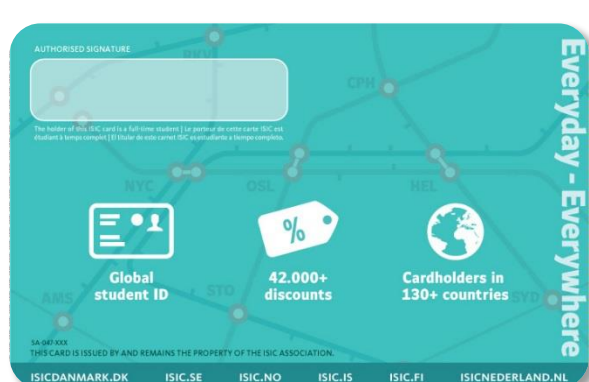

Academic student ID designs

Hurdal Verk folkehøgskole

Jeløy folkehøgskole

Kristiansand folkehøgskole

Viken folkehøgskule

Academic student ID designs

Nordmøre folkehøgskole

Peder Morset folkehøgskole