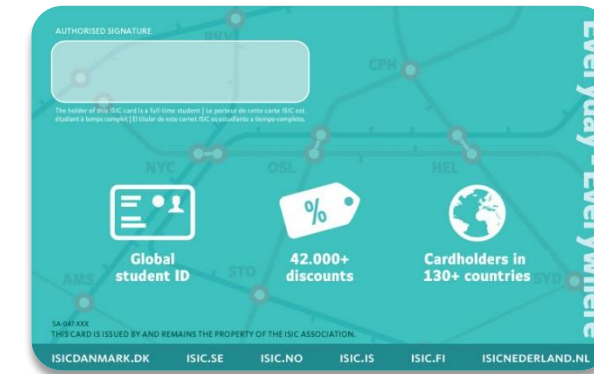

Risøy folkehøgskole

Pasvik folkehøgskole

Academic student ID designs

Rønningen Folkehøgskole

Skogn folkehøgskole

Solbakken folkehøgskole

Solborg folkehøgskule

Academic co-bands designs