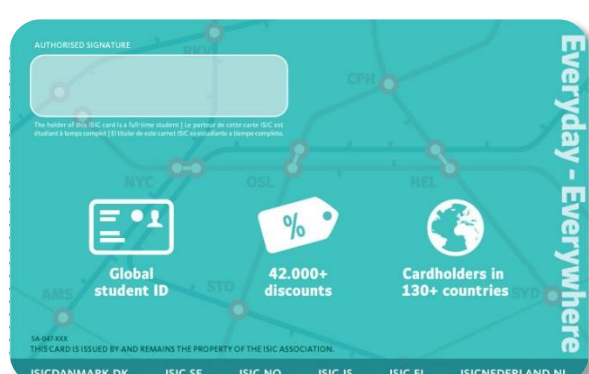

Risøy folkehøgskole

Pasvik folkehøgskole

Academic student ID designs

Rønningen Folkehøgskole

Skogn folkehøgskole

Solbakken folkehøgskole

Solborg folkehøgskule

Academic co-bands designs